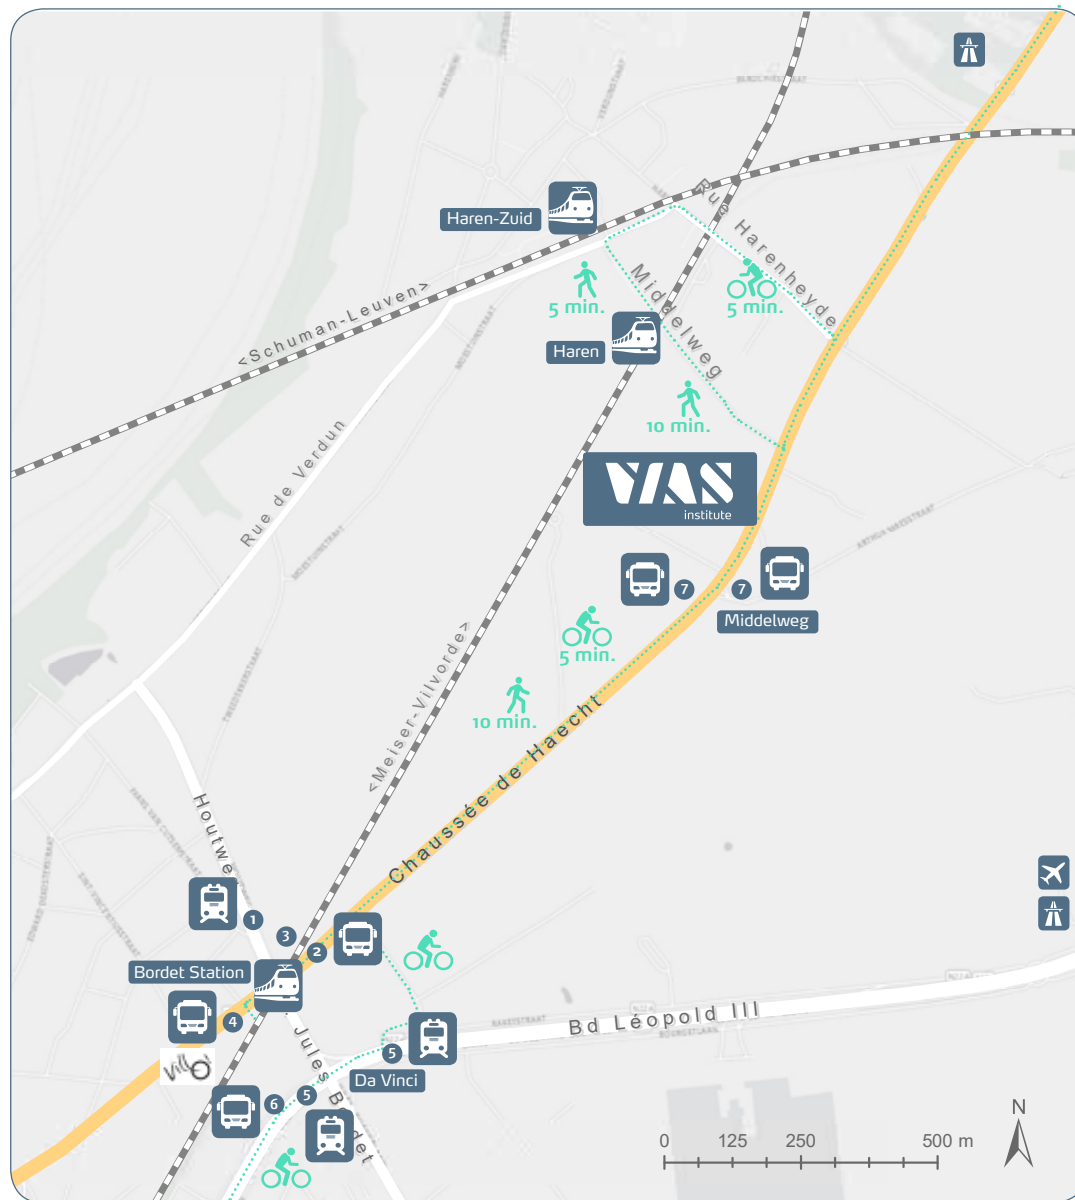

Hoe Vias institute bereiken

Vias institute
 Haachtsesteenweg 1405
 1130 Brussel
 02 244 15 11
 info@vias.be
 www.vias.be
 GPS : 50.883932 / 4.419263

Bordet Station	
1	55
2	80
3	270 271 272 470 80
4	270 271 272 470

Da vinci	
5	62
6	12 21 65

Middelweg	
7	STIB 80 De Lijn 270 271

Parking	
	Overdekt, aan de ingang
	Iedereen toegang, geen voorbehouden plaatsen
	Iedereen toegang

Bordet

- Op 1.5 km
- Etterbeek, Charleroi-Sud, Dinant, Halle, Mechelen, Braine-l'Alleud

- Richting Charleroi-Sud/Dinant
- 2 treinen/u
- Traject : 8 min.

Vanuit het noorden

- E19 afrit 12 Vilvoorde-Steenokkerzeel
- Houdt links aan richting Steenokkerzeel
- Voorbij de lichten rechts afslaan op Haachtsesteenweg
- Gebouw rechts op +/- 4.5 km

Vanuit het zuiden (Charleroi, Doornik...) en oosten (Luik...)

- Ro afrit 4 - Diegem - Woluwelaan
- Links afslaan richting Evere op Haachtsesteenweg
- Gebouw rechts op +/- 1.5 km

Vanuit het westen (Oostende, Brugge, Gent...)