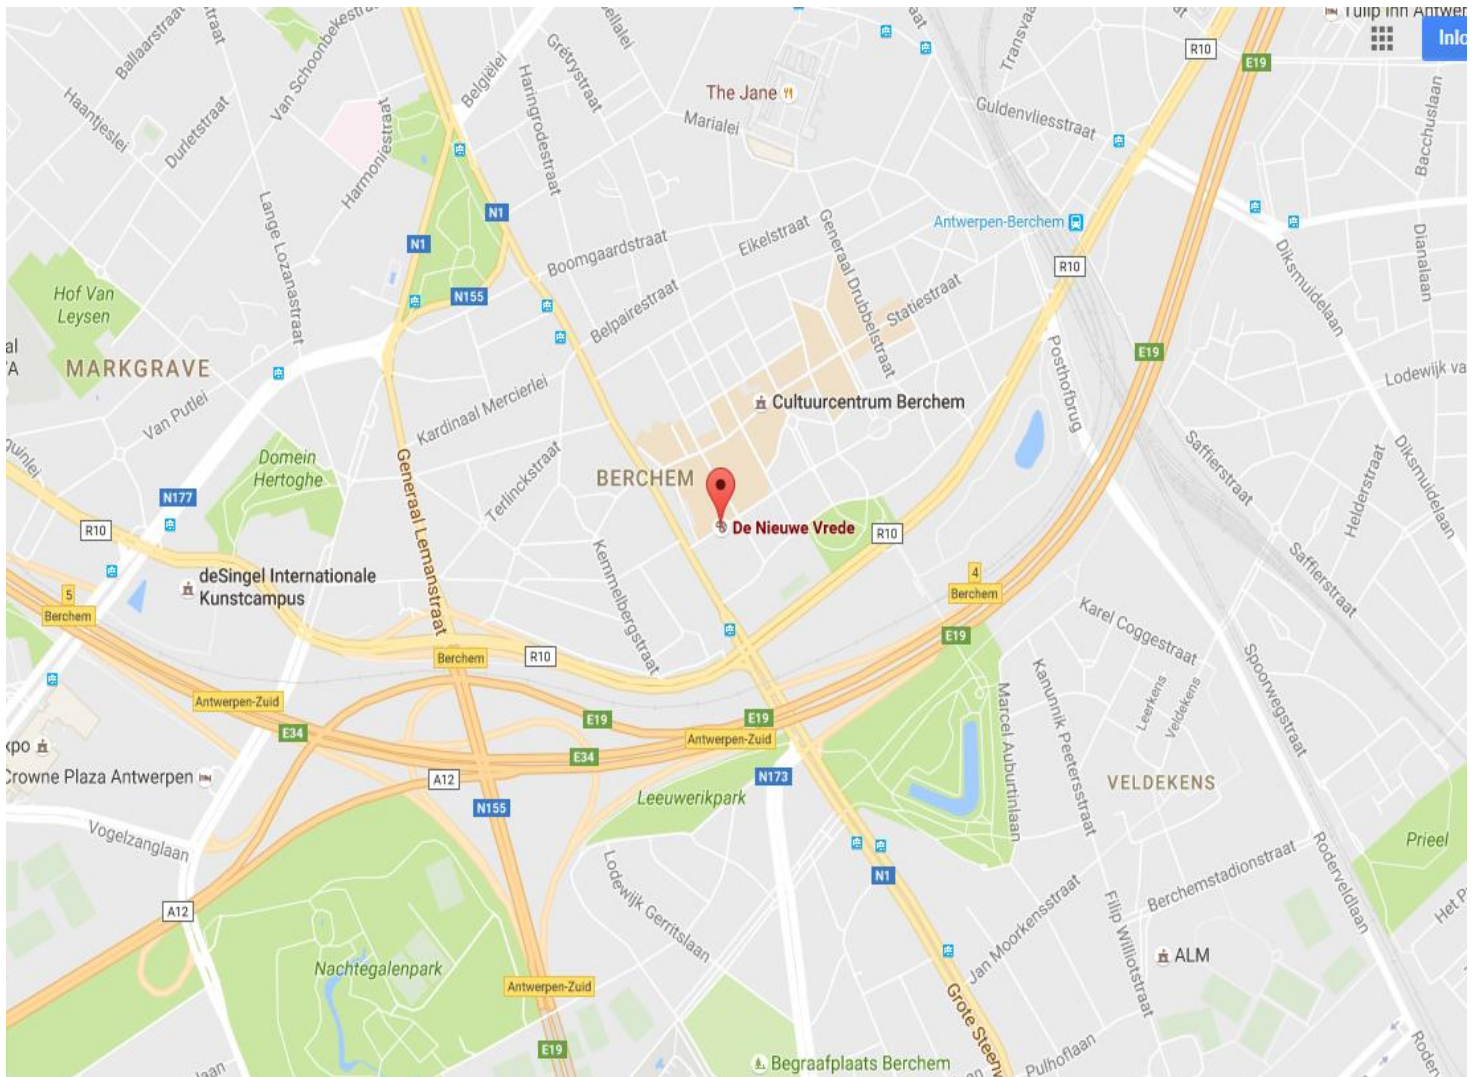

**Cursuslocatie :**

DE NIEUWE VREDE  
Vredestraat 16-22  
2600 BERCHEM

**Cursuslocatie :**

DE NIEUWE VREDE  
Vredestraat 16-22  
2600 BERCHEM