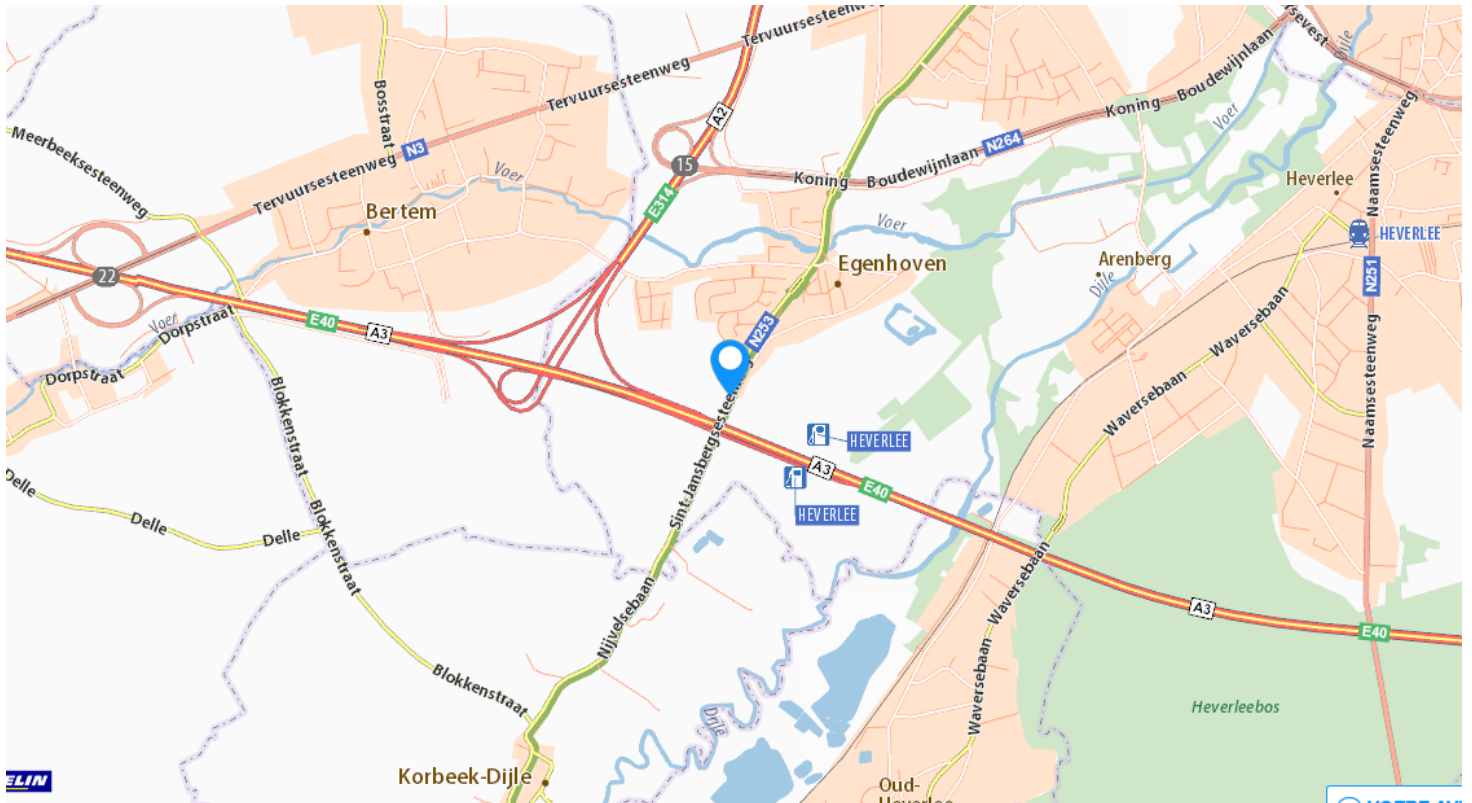

Cursuslocatie :

Meeting Center Heverlee North
Sint-Jansbergsesteenweg 405
3001 LEUVEN

Routebeschrijving :

Meeting Center Heverlee ligt aan het Texaco station en het Ibis hotel op de E40/ Luik-Brussel en Brussel-Luik

Komende van Brussel neemt u op de E40, net na de afrit E3 1A Genk/ Hosselt/Leuven de afslag om naar het benzinstation te rijden.

Komende van Luik neemt u op de E40 na afrit Research Park Haassrode de afslag om naar het benzinstation te rijden (net voor afrit Leuven)

GPS: N 50' 51' 20.58" E4' 39' 11.90"